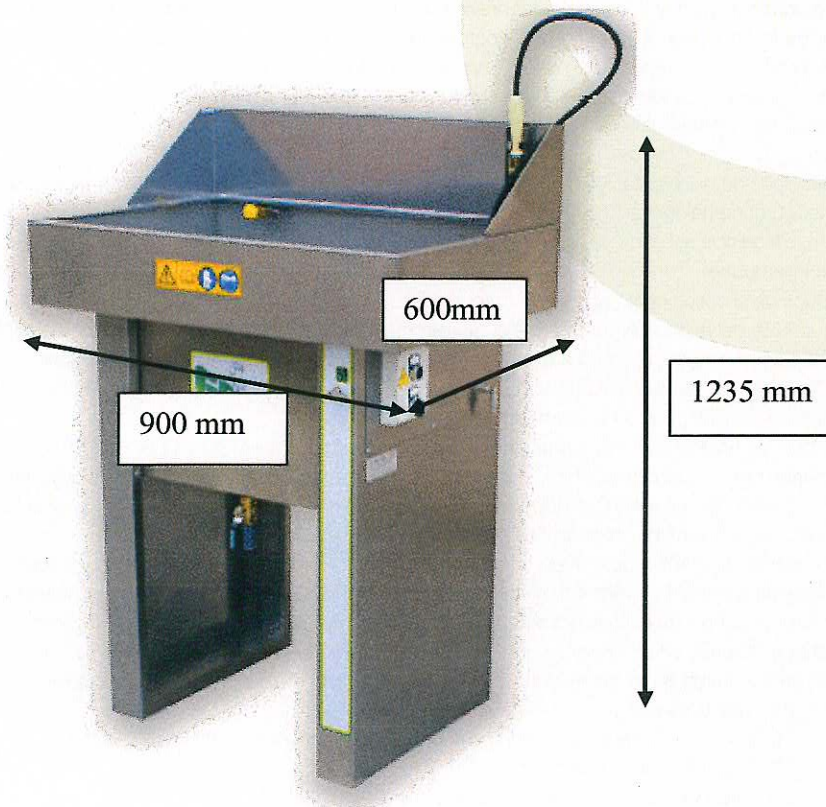

MAQUINA LAVADORA DE PISTOLAS AEROGRÁFICAS AL AGUA H-200

Maquina lavapiezas manual con temperatura, dispone de cepillo y cubeta para tener la pieza en remojo.

CARACTERISTICAS GENERALES:

- Medidas: 900 x 600 x 1235 mm (altura)
- Capacidad: 65 litros
- Peso: 40 kg.
- Bomba neumática: 6-10 bar
- Potencia de sistema de calefacción: 1.2 kW

DIMENSIONES FREGADERO SUPERIOR: 900 x 600 x 170 mm (ALTURA)

DIMENSIONES CUBETA INTERIOR: 460 x 480 x 200 mm (ALTURA)